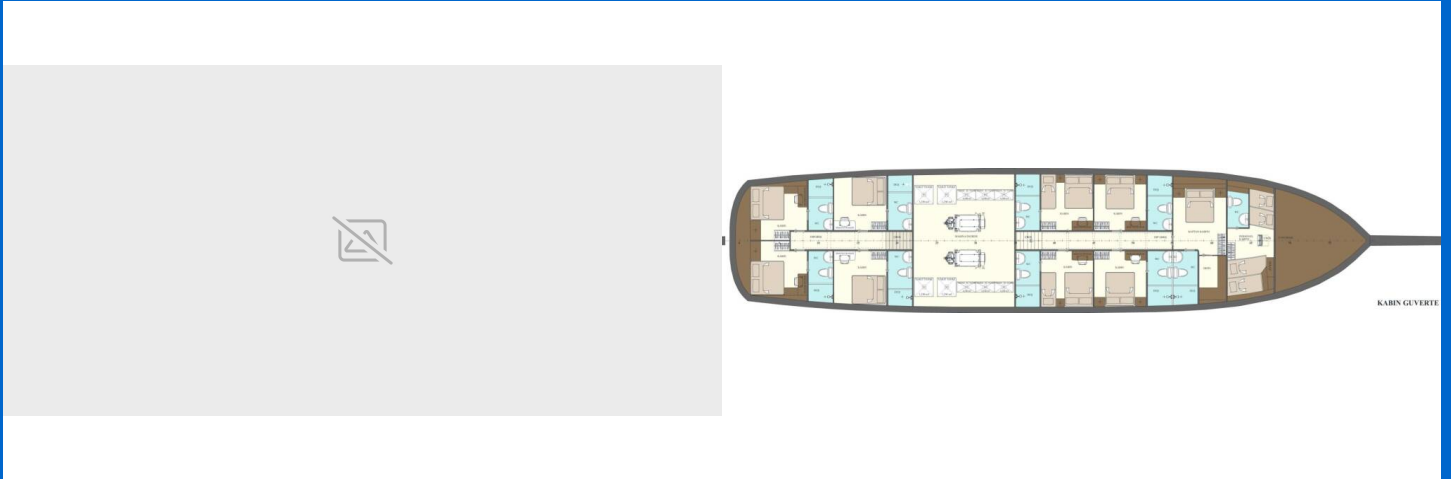

TARKAN 5

Tarkan 5 (2006)

Gulet Tarkan 5 Tarkan 5, gebaut im Jahr **2006**, liegt in **Fethiye port, Aegean, Türkei** vor Anker. Es verfügt über **:Kabinen Kabinen**, bietet Platz für **:Betten Personen** und hat **8 Toiletten**. Bettwäsche und Küchenausstattung sind im Preis inbegriffen.