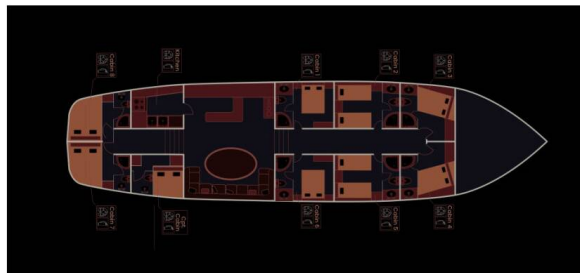

MR CEYHUN

Mr Ceyhun (2002)

Gulet Mr Ceyhun Mr Ceyhun, gebaut im Jahr 2002, liegt in Fethiye port, Aegean, Türkei vor Anker. Es verfügt über :Kabinen Kabinen, bietet Platz für :Betten Personen und hat 9 Toiletten. Bettwäsche und Küchenausstattung sind im Preis inbegriffen.