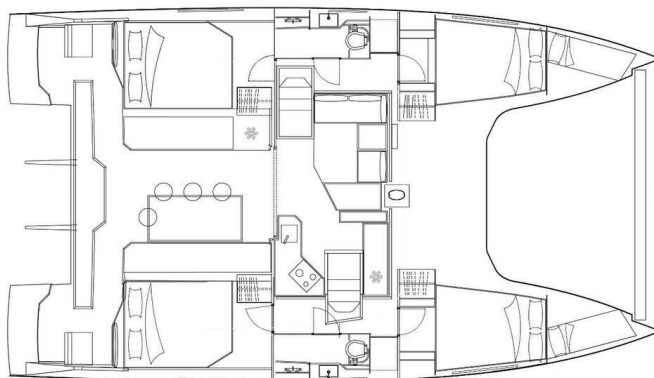

# BAVARIA NAUTITECH 40 OPEN

Orion (2019)

Katamaran Bavaria Nautitech 40 Open Orion, gebaut im Jahr 2019, liegt in Pula, Marina Polesana, Istrien, Kroatien vor Anker. Es verfügt über :Kabinen Kabinen, bietet Platz für :Betten Personen und hat 2 Toiletten. Bettwäsche und Küchenausstattung sind im Preis inbegriffen.

## YACHT SPECIFICATIONS

Yachtbasis

**Pula, Marina Polesana, Kroatien**

Yacht ID

**13627**

Marken

**Bavaria**

Yachtname

**Orion**

Baujahr

**2019**

Länge

**39 ft**

Kabinen

**4 + 2**

Kojen