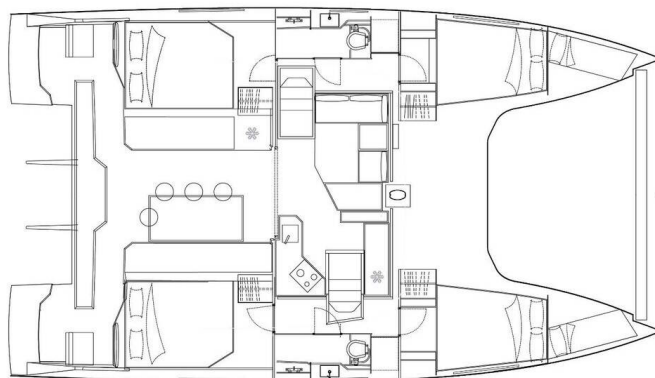

BAVARIA NAUTITECH 40 OPEN

Orion (2019)

Katamaran Bavaria Nautitech 40 Open Orion, gebaut im Jahr 2019, liegt in Pula, Marina Polesana, Istrien, Kroatien vor Anker. Es verfügt über :Kabinen Kabinen, bietet Platz für :Betten Personen und hat 2 Toiletten. Bettwäsche und Küchenausstattung sind im Preis inbegriffen.

YACHT SPECIFICATIONS

Yachtbasis

Pula, Marina Polesana, Kroatien

Yacht ID

13627

Marken

Bavaria

Yachtname

Orion

Baujahr

2019

Länge

39 ft

Kabinen

4 + 2

Kojen