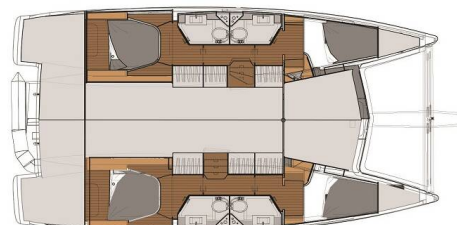

FOUNTAINÉ PAJOT LUCIA 40

Go Earth I (2018)

Katamaran Fountaine Pajot Lucia 40 Go Earth I, gebaut im Jahr 2018, liegt in Pula, Marina Polesana, Istrien, Kroatien vor Anker. Es verfügt über :Kabinen Kabinen, bietet Platz für :Betten Personen und hat 4 Toiletten. Bettwäsche und Küchenausstattung sind im Preis inbegriffen.

YACHT SPECIFICATIONS

Yachtbasis

Pula, Marina Polesana, Kroatien

Yacht ID

13625

Marken

Fountaine Pajot

Yachtname

Go Earth I

Baujahr

2018

Länge

38 ft

Kabinen

4

Kojen

0

WC

4

Motor

2 x 27 HP

Kraftstofftank

300 l

WEBSITE

www.plujeme.cz

TELEFON

420 720 755 085

MOBILE

420 777 170 276

E-MAIL

info@plujeme.cz

PLUJEME RÁDI S.R.O.

Dlouhá 730/35, 11000 Praha 1 – Staré Místo, Tschechische Republik