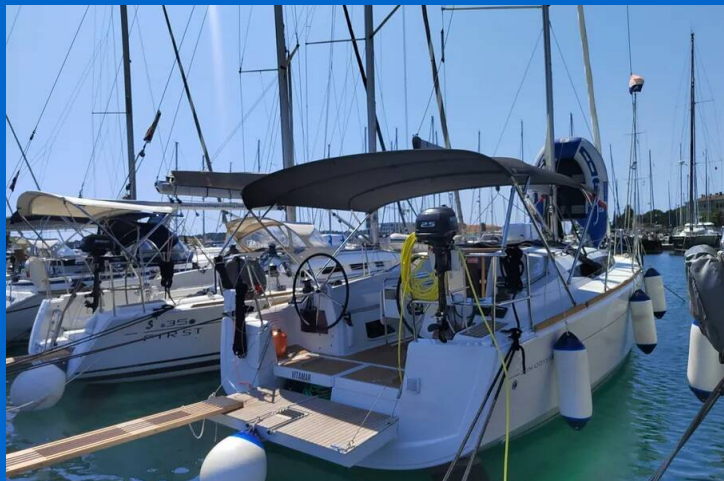

SUN ODYSSEY 349

Vitamar (2024)

Segelyacht Sun Odyssey 349 Vitamar, gebaut im Jahr 2024, liegt in Pula, Marina Polesana, Istrien, Kroatien vor Anker. Es verfügt über :Kabinen Kabinen, bietet Platz für :Betten Personen und hat 1 Toiletten. Bettwäsche und Küchenausstattung sind im Preis inbegriffen.

YACHT SPECIFICATIONS

Yachtbasis

Pula, Marina Polesana, Kroatien

Yacht ID

13617

Marken

Jeanneau

Yachtname

Vitamar

Baujahr

2024

Länge

34 ft

Kabinen

3

Kojen