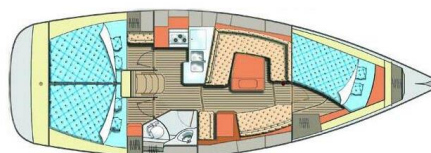

ELAN 384 IMPRESSION

Ageras (2009)

Segelyacht Elan 384 Impression Ageras, gebaut im Jahr 2009

, liegt in Preveza Marina, Ionisches Meer, Griechenland vor

Anker. Es verfügt über :Kabinen Kabinen, bietet Platz für

:Betten Personen und hat 2 Toiletten. Bettwäsche und

Küchenausstattung sind im Preis inbegriffen.

YACHT SPECIFICATIONS

Yachtbasis

Preveza Marina, Griechenland

Yacht ID

13611

Marken

Elan Marine

Yachtname

Ageras

Baujahr

2009

Länge

38 ft

Kabinen

3

Kojen

6 + 2

Max. Personen

8

WC

2

Motor

1 x 40 HP

Kraftstofftank

165 l