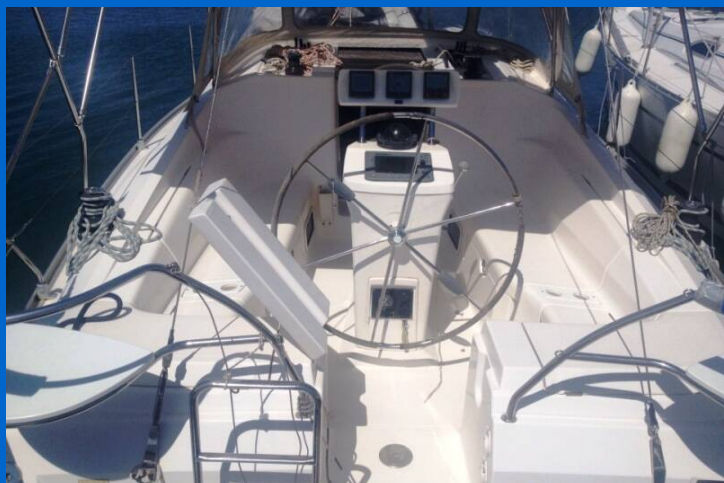

ELAN 344 IMPRESSION

Naftaki (2006)

Segelyacht Elan 344 Impression Naftaki, gebaut im Jahr 2006, liegt in Preveza Marina, Ionisches Meer, Griechenland vor Anker. Es verfügt über :Kabinen Kabinen, bietet Platz für :Betten Personen und hat 1 Toiletten. Bettwäsche und Küchenausstattung sind im Preis inbegriffen.