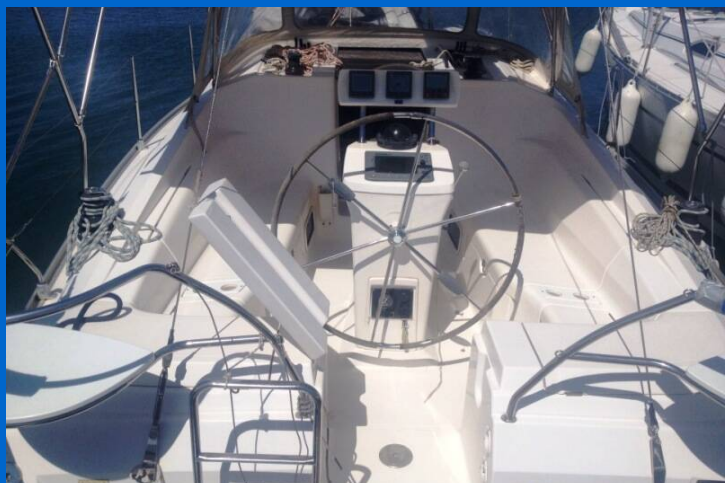

ELAN 344 IMPRESSION

Naftaki (2006)

Segelyacht Elan 344 Impression Naftaki, gebaut im Jahr 2006, liegt in Preveza Marina, Ionisches Meer, Griechenland vor Anker. Es verfügt über :Kabinen Kabinen, bietet Platz für :Betten Personen und hat 1 Toiletten. Bettwäsche und Küchenausstattung sind im Preis inbegriffen.