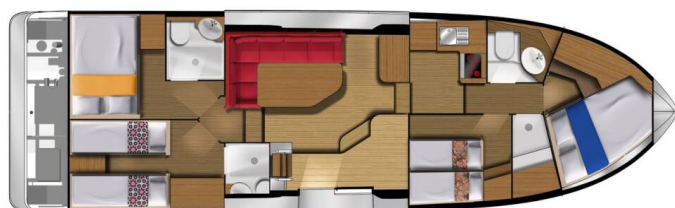

MINUETTO 8

10 (2020)

Motoryacht Minuetto 8 10, gebaut im Jahr **2020**, liegt in **Venice Province, Casale sul Sile, Veneto, Italien** vor Anker. Es verfügt über **4 Kabinen**, bietet Platz für **8 Personen** und hat **3 Toiletten**. Bettwäsche und Küchenausstattung sind im Preis inbegriffen.

YACHT SPECIFICATIONS

Yachtbasis

Venice Province, Casale sul Sile, Italien

Yacht ID

13595

Marken

Houseboat Holidays Italia S.R.L.

Yachtname

10

Baujahr

2020

Länge

44 ft

Kabinen

4

Kojen

8 + 2

WC

3

Motor

1 x 41HP

Kraftstofftank

01

WEBSITE

www.plujeme.cz

TELEFON

420 720 755 085

MOBILE

420 777 170 276

E-MAIL

info@plujeme.cz

PLUJEME RÁDI S.R.O.

Dlouhá 730/35, 11000 Praha 1 – Staré Místo, Tschechische Republik