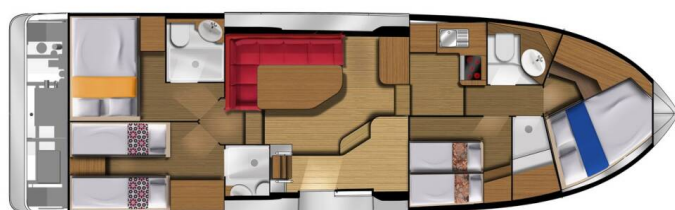

MINUETTO 8

09 (2017)

Motoryacht Minuetto 8 09, gebaut im Jahr **2017**, liegt in **Casale sul Sile, Veneto, Italien** vor Anker. Es verfügt über **4 Kabinen**, bietet Platz für **8 Personen** und hat **3 Toiletten**. Bettwäsche und Küchenausstattung sind im Preis inbegriffen.