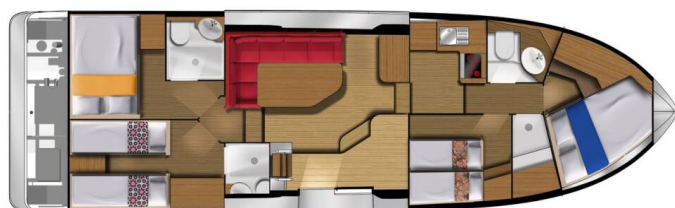

# MINUETTO 8

09 (2017)

**Motoryacht Minuetto 8 09**, gebaut im Jahr **2017**, liegt in **Venice Province, Casale sul Sile, Veneto, Italien** vor Anker. Es verfügt über **4 Kabinen**, bietet Platz für **10 Betten Personen** und hat **3 Toiletten**. Bettwäsche und Küchenausstattung sind im Preis inbegriffen.