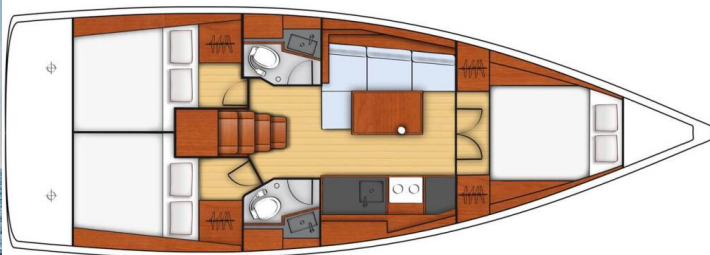

OCEANIS 38.1

Bordeaux (2019)

Segelyacht Oceanis 38.1 Bordeaux, gebaut im Jahr 2019, liegt in Trogir, Yachtclub Seget (Marina Baotic), Split & Umgebung, Kroatien vor Anker. Es verfügt über :Kabinen Kabinen, bietet Platz für :Betten Personen und hat 2 Toiletten . Bettwäsche und Küchenausstattung sind im Preis inbegriffen.

Bordeaux

Baujahr

2019

Länge

38 ft

Kabinen

3

Kojen