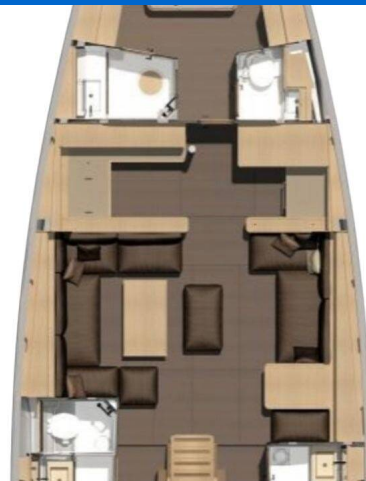

DUFOUR EXCLUSIVE 56

Carmen Federica (2020)

Segelyacht Dufour Exclusive 56 Carmen Federica, gebaut im Jahr 2020, liegt in **Capo D'orlando Marina, Sizilien, Italien** vor Anker. Es verfügt über **:Kabinen Kabinen**, bietet Platz für **:Betten Personen** und hat **3 + 1 Toiletten**. Bettwäsche und Küchenausstattung sind im Preis inbegriffen.

Carmen Federica

Baujahr

2020

Länge

56 ft

Kabinen

3 + 1

Kojen