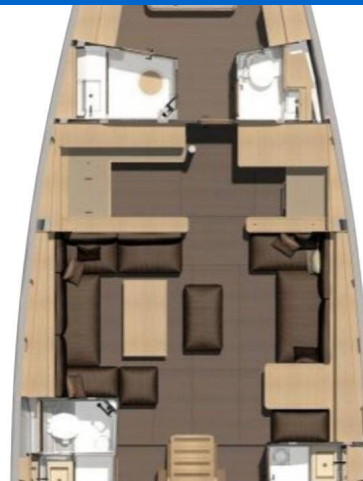

DUFOUR EXCLUSIVE 56

Carmen Federica (2020)

Segelyacht Dufour Exclusive 56 Carmen Federica, gebaut im Jahr 2020, liegt in **Capo D'orlando Marina, Sizilien, Italien** vor Anker. Es verfügt über **:Kabinen Kabinen**, bietet Platz für **:Betten Personen** und hat **3 + 1 Toiletten**. Bettwäsche und Küchenausstattung sind im Preis inbegriffen.

Carmen Federica

Baujahr

2020

Länge

56 ft

Kabinen

3 + 1

Kojen