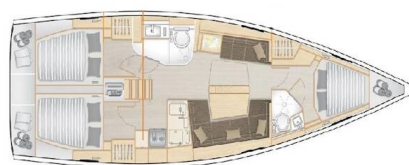

HANSE 388

Cassis (2019)

Segelyacht Hanse 388 Cassis, gebaut im Jahr 2019, liegt in Trogir, Yachtclub Seget (Marina Baotic), Split & Umgebung, Kroatien vor Anker. Es verfügt über :Kabinen Kabinen, bietet Platz für :Betten Personen und hat 2 Toiletten. Bettwäsche und Küchenausstattung sind im Preis inbegriffen.

Cassis

Baujahr

2019

Länge

37 ft

Kabinen

3

Kojen