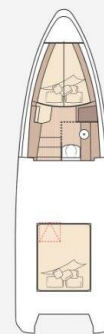

SAXDOR 340 GTWA

Aegea1 (2026)

Motorboot Saxdor 340 GTWA Aegea1, gebaut im Jahr 2026, liegt in Sukosan, D-Marin Dalmacija Marina, Zadar & Umgebung, Kroatien vor Anker. Es verfügt über :Kabinen Kabinen, bietet Platz für :Betten Personen und hat 1 Toiletten . Bettwäsche und Küchenausstattung sind im Preis inbegriffen.

Main deck

Main deck with side terraces open

Lower deck

YACHT SPECIFICATIONS

Yachtbasis

Sukosan, D-Marin Dalmacija Marina, Kroatien

Yacht ID

13577

Marken

Saxdor Yachts

Yachtname

Aegea1

Baujahr

2026

Länge

35 ft