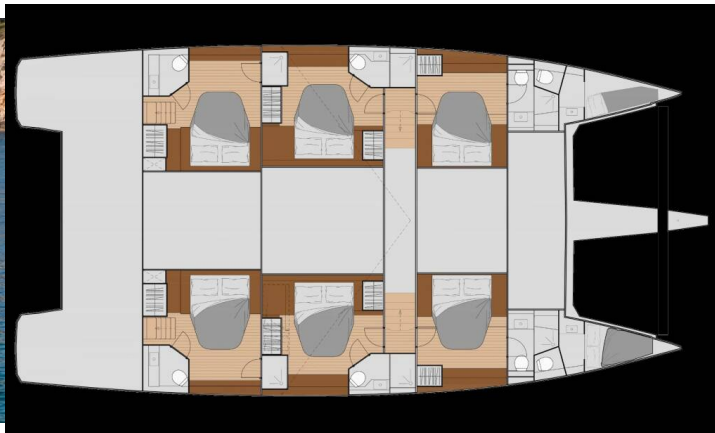

FOUNTAINÉ PAJOT SAMANA 59

Maia (2025)

Katamaran Fountaine Pajot Samana 59 Maia, gebaut im Jahr 2025, liegt in Olbia, Sardinien, Italien vor Anker. Es verfügt über :Kabinen Kabinen, bietet Platz für :Betten Personen und hat 6 + 2 Toiletten. Bettwäsche und Küchenausstattung sind im Preis inbegriffen.

Maia

Baujahr

2025

Länge

62 ft

Kabinen

6 + 2

Kojen