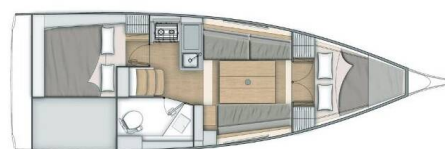

OCEANIS 30.1

Tempus II (2021)

Segelyacht Oceanis 30.1 Tempus II, gebaut im Jahr 2021, liegt in Port Olímpic de Barcelona, Katalunien, Spanien vor Anker.

Es verfügt über :**Kabinen Kabinen**, bietet Platz für :**Betten Personen** und hat **1 Toiletten**. Bettwäsche und Küchenausstattung sind im Preis inbegriffen.

Tempus II

Baujahr

2021

Länge

31 ft

Kabinen

2

Kojen