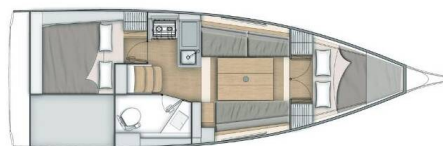

OCEANIS 30.1

Reef (2021)

Segelyacht Oceanis 30.1 Reef, gebaut im Jahr 2021, liegt in Palma de Mallorca, Marina Cuarentena, Balearische Inseln, Spanien vor Anker. Es verfügt über :**Kabinen Kabinen**, bietet Platz für :**Betten Personen** und hat **1 Toiletten**. Bettwäsche und Küchenausstattung sind im Preis inbegriffen.

Reef

Baujahr

2021

Länge

31 ft

Kabinen

2

Kojen