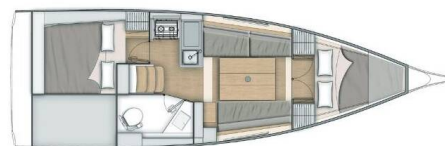

# OCEANIS 30.1

Reef (2021)

Segelyacht Oceanis 30.1 Reef, gebaut im Jahr 2021, liegt in Palma de Mallorca, La Lonja, Balearische Inseln, Spanien vor Anker. Es verfügt über :Kabinen Kabinen, bietet Platz für :Betten Personen und hat 1 Toiletten. Bettwäsche und Küchenausstattung sind im Preis inbegriffen.