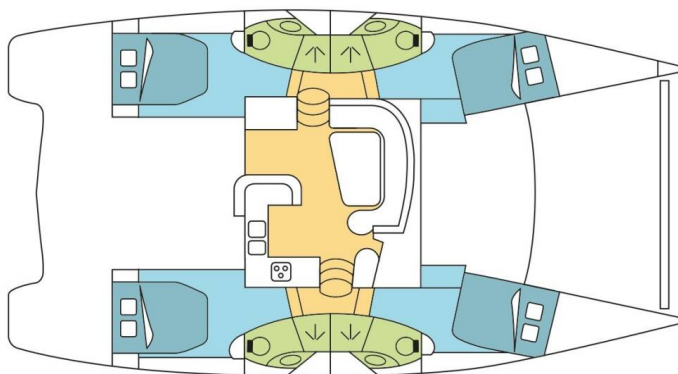

LEOPARD 46

Marine Venus (2010)

Katamaran Leopard 46 Marine Venus, gebaut im Jahr 2010, liegt in St. Vincent & Grenadines, Blue Lagoon Marina, St. Vincent, Karibik vor Anker. Es verfügt über :Kabinen Kabinen, bietet Platz für :Betten Personen und hat 4 Toiletten. Bettwäsche und Küchenausstattung sind im Preis inbegriffen.

Marine Venus

Baujahr

2010

Länge

65 ft

Kabinen

4

Kojen