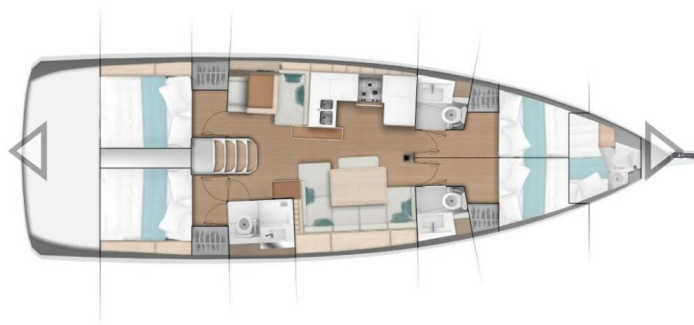

SUN ODYSSEY 490

Sofiya (2024)

Segelyacht Sun Odyssey 490 Sofiya, gebaut im Jahr 2024, liegt in Marina, Luka Marina (in der Nähe von Trogir), Split & Umgebung, Kroatien vor Anker. Es verfügt über :Kabinen Kabinen, bietet Platz für :Betten Personen und hat 3 + 1 Toiletten. Bettwäsche und Küchenausstattung sind im Preis inbegriffen.

Sofiya

Baujahr

2024

Länge

47 ft

Kabinen

4 + 1

Kojen