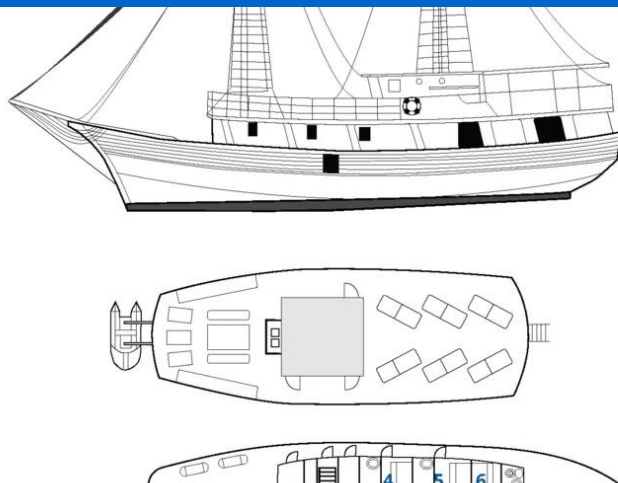

MOJA MAJA

Moja Maja (2001)

Gulet **Moja Maja Moja Maja**, gebaut im Jahr **2001**, liegt in **Luka Kaštel Stari, Split & Umgebung, Kroatien** vor Anker. Es verfügt über **:Kabinen Kabinen**, bietet Platz für **:Betten Personen** und hat **12 Toiletten**. Bettwäsche und Küchenausstattung sind im Preis inbegriffen.

YACHT SPECIFICATIONS

Yachtbasis

Luka Kaštel Stari, Kroatien

Yacht ID

13490

Marken

Custom Made

Yachtname