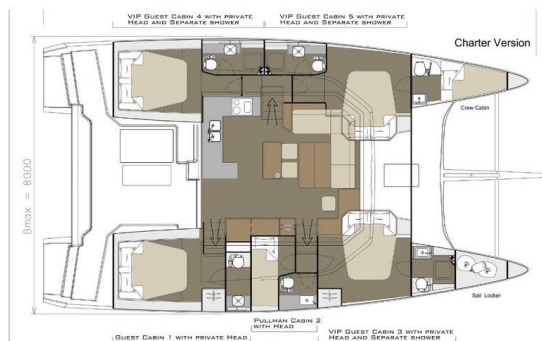

DUFOUR 48 CATAMARAN

Make Me Yours (2019)

Katamaran Dufour 48 Catamaran Make Me Yours, gebaut im Jahr 2019, liegt in Trogir, Marina Trogir (ex.SCT), Split & Umgebung, Kroatien vor Anker. Es verfügt über :Kabinen Kabinen, bietet Platz für :Betten Personen und hat 6 Toiletten . Bettwäsche und Küchenausstattung sind im Preis inbegriffen.