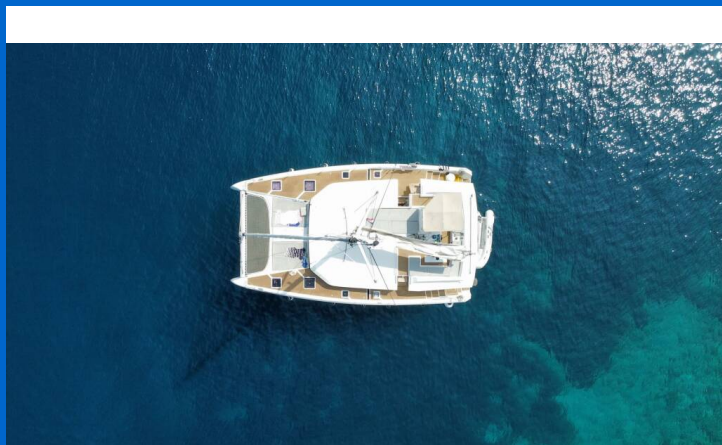

DUFOUR 48 CATAMARAN

Make Me Yours (2019)

Katamaran Dufour 48 Catamaran Make Me Yours, gebaut im Jahr 2019, liegt in Trogir, Marina Trogir (ex.SCT), Split & Umgebung, Kroatien vor Anker. Es verfügt über :Kabinen Kabinen, bietet Platz für :Betten Personen und hat 6 Toiletten . Bettwäsche und Küchenausstattung sind im Preis inbegriffen.