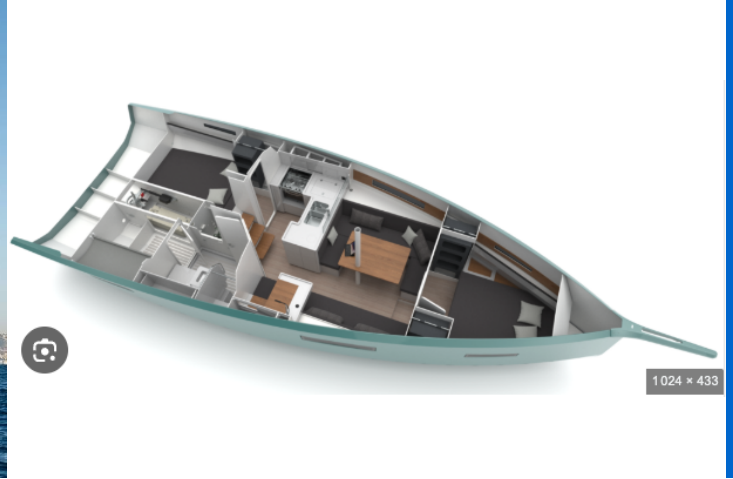

RM 1080

Delicia (2024)

Segelyacht RM 1080 Delicia, gebaut im Jahr 2024, liegt in Marseille, Corbières Port Services, Provence-Alpes-Côte d'Azur, Frankreich vor Anker. Es verfügt über :Kabinen Kabinen, bietet Platz für :Betten Personen und hat 1 Toiletten . Bettwäsche und Küchenausstattung sind im Preis inbegriffen.

Delicia

Baujahr

2024

Länge

35 ft

Kabinen

2

Kojen