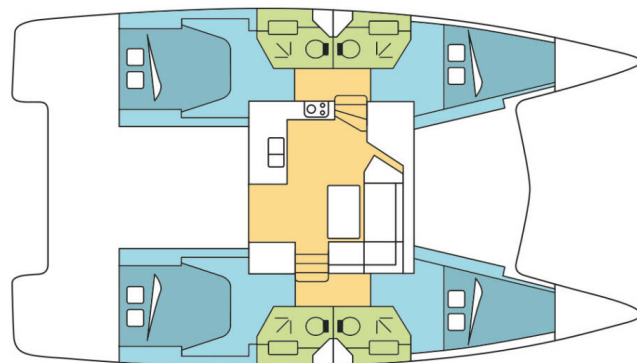

FOUNTAINÉ PAJOT ISLA 40

One of Us (2025)

Katamaran Fountaine Pajot Isla 40 One of Us, gebaut im Jahr 2025, liegt in Rostock, Marina Hohe Düne, Mecklenburg, Deutschland vor Anker. Es verfügt über :Kabinen Kabinen, bietet Platz für :Betten Personen und hat 4 Toiletten. Bettwäsche und Küchenausstattung sind im Preis inbegriffen.