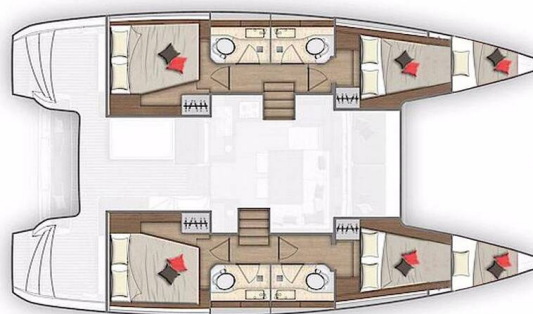

# LAGOON 40

La Luna (2019)

Katamaran Lagoon 40 La Luna, gebaut im Jahr 2019, liegt in Sukosan, D-Marin Dalmacija Marina, Zadar & Umgebung, Kroatien vor Anker. Es verfügt über :Kabinen Kabinen, bietet Platz für :Betten Personen und hat 4 Toiletten. Bettwäsche und Küchenausstattung sind im Preis inbegriffen.

**La Luna**

Baujahr

**2019**

Länge

**39 ft**

Kabinen

**4 + 2**

Kojen