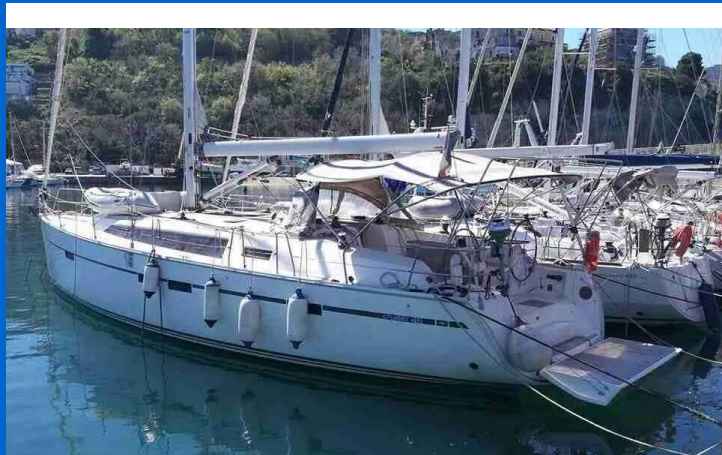

BAVARIA CRUISER 46

Blue Moon (2014)

Segelyacht Bavaria Cruiser 46 Blue Moon, gebaut im Jahr 2014, liegt in Agropoli, Campania, Italien vor Anker. Es verfügt über :Kabinen Kabinen, bietet Platz für :Betten Personen und hat 3 Toiletten. Bettwäsche und Küchenausstattung sind im Preis inbegriffen.

YACHT SPECIFICATIONS

Yachtbasis
Agropoli, Italien

Yacht ID
13454

Marken
Bavaria

Yachtname
Blue Moon

Baujahr
2014

Länge
47 ft

Kabinen
4