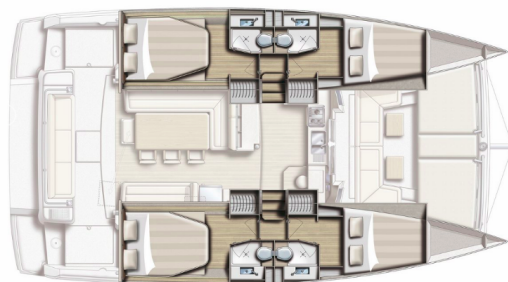

# BALI 4.1

Siga Siga (2019)

Katamaran Bali 4.1 Siga Siga, gebaut im Jahr 2019, liegt in Agropoli, Campania, Italien vor Anker. Es verfügt über :Kabinen Kabinen, bietet Platz für :Betten Personen und hat 4 Toiletten. Bettwäsche und Küchenausstattung sind im Preis inbegriffen.