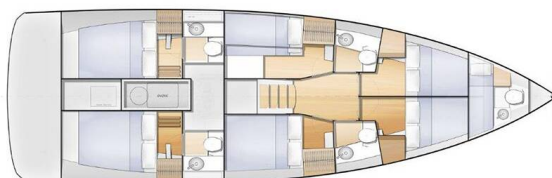

SUN LOFT 47

Vega (2022)

Segelyacht Sun Loft 47 Vega, gebaut im Jahr 2022, liegt in Portisco, Sardinien, Italien vor Anker. Es verfügt über :Kabinen Kabinen, bietet Platz für :Betten Personen und hat 5 Toiletten. Bettwäsche und Küchenausstattung sind im Preis inbegriffen.