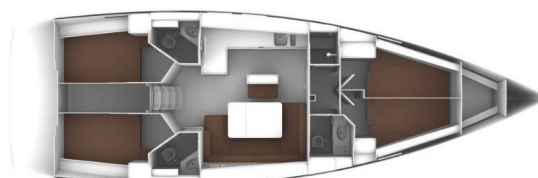

BAVARIA CRUISER 46

Ceres (2018)

Segelyacht Bavaria Cruiser 46 Ceres, gebaut im Jahr 2018, liegt in Marina Drage, Zadar & Umgebung, Kroatien vor Anker. Es verfügt über :Kabinen Kabinen, bietet Platz für :Betten Personen und hat 3 Toiletten. Bettwäsche und Küchenausstattung sind im Preis inbegriffen.

Ceres

Baujahr

2018

Länge

47 ft

Kabinen

4

Kojen