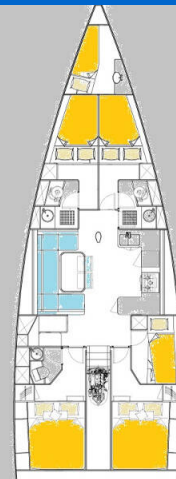

# MORE 55

Jube (2026)

Segelyacht **More 55 Jube**, gebaut im Jahr **2026**, liegt in **Trogir, Marina Trogir (ex.SCT), Split & Umgebung, Kroatien** vor Anker. Es verfügt über **:Kabinen Kabinen**, bietet Platz für **:Betten Personen** und hat **3 + 1 Toiletten**. Bettwäsche und Küchenausstattung sind im Preis inbegriffen.

**Jube**

Baujahr

**2026**

Länge

**55 ft**

Kabinen

**5 + 1**

Kojen