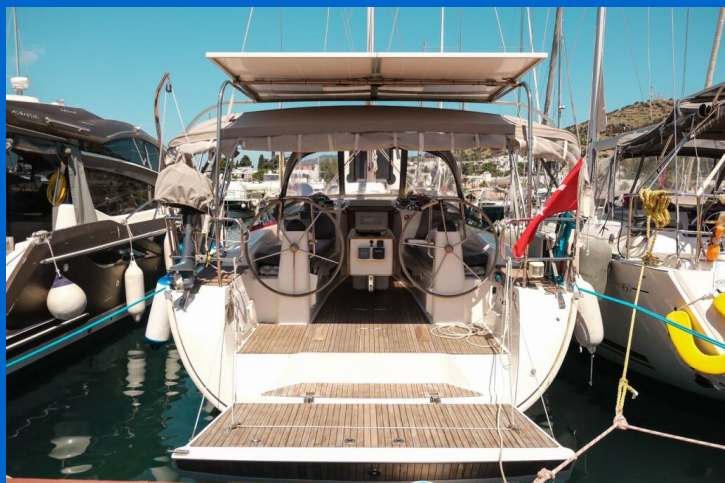

BAVARIA CRUISER 40

Spark-1 (2010)

Segelyacht Bavaria Cruiser 40 Spark-1, gebaut im Jahr 2010, liegt in **Bodrum, Milta Marina, Aegean, Türkei** vor Anker. Es verfügt über **3 Kabinen**, bietet Platz für **6 Betten Personen** und hat **2 Toiletten**. Bettwäsche und Küchenausstattung sind im Preis inbegriffen.