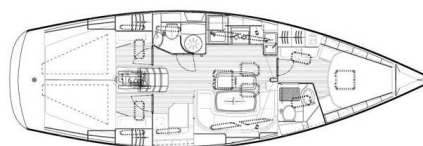

BAVARIA 40 CRUISER

Ariadni (2008)

Segelyacht Bavaria 40 Cruiser Ariadni, gebaut im Jahr 2008, liegt in **Preveza Main Port, Ionisches Meer, Griechenland** vor Anker. Es verfügt über **:Kabinen Kabinen**, bietet Platz für **:Betten Personen** und hat **2 Toiletten**. Bettwäsche und Küchenausstattung sind im Preis inbegriffen.

Ariadni

Baujahr

2008

Länge

41 ft

Kabinen

3

Kojen