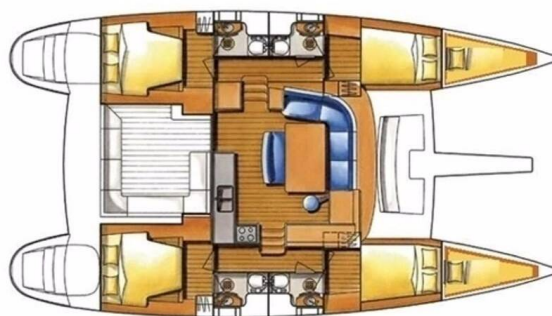

LAGOON 400

Maya (2012)

Katamaran Lagoon 400 Maya, gebaut im Jahr 2012, liegt in Port de Bandol, Provence-Alpes-Côte d'Azur, Frankreich vor Anker. Es verfügt über :Kabinen Kabinen, bietet Platz für :Betten Personen und hat 2 Toiletten. Bettwäsche und Küchenausstattung sind im Preis inbegriffen.

Maya

Baujahr

2012

Länge

39 ft

Kabinen

4 + 2

Kojen