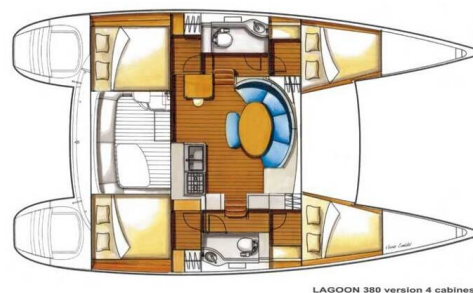

LAGOON 380

Double Bubble (2012)

Katamaran Lagoon 380 Double Bubble, gebaut im Jahr 2012, liegt in Port de Bandol, Provence-Alpes-Côte d'Azur, Frankreich vor Anker. Es verfügt über :Kabinen Kabinen, bietet Platz für :Betten Personen und hat 2 Toiletten. Bettwäsche und Küchenausstattung sind im Preis inbegriffen.