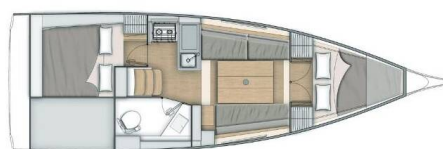

# OCEANIS 30.1

Jeep (2021)

Segelyacht Oceanis 30.1 Jeep, gebaut im Jahr 2021, liegt in Port de Bandol, Provence-Alpes-Côte d'Azur, Frankreich vor Anker. Es verfügt über :Kabinen Kabinen, bietet Platz für :Betten Personen und hat 1 Toiletten. Bettwäsche und Küchenausstattung sind im Preis inbegriffen.

**Jeep**

Baujahr

**2021**

Länge

**31 ft**

Kabinen

**2**

Kojen