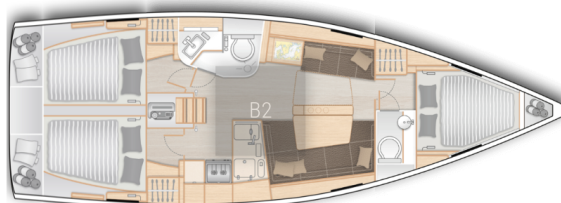

# HANSE 388

Pixtin (2021)

Segelyacht Hanse 388 Pixtin, gebaut im Jahr 2021, liegt in Port de Bandol, Provence-Alpes-Côte d'Azur, Frankreich vor Anker. Es verfügt über :Kabinen Kabinen, bietet Platz für :Betten Personen und hat 1 Toiletten. Bettwäsche und Küchenausstattung sind im Preis inbegriffen.