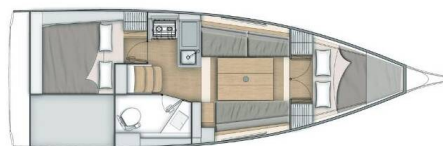

OCEANIS 30.1

Amour (2021)

Segelyacht Oceanis 30.1 Amour, gebaut im Jahr 2021, liegt in Port de Bandol, Provence-Alpes-Côte d'Azur, Frankreich vor Anker. Es verfügt über :Kabinen Kabinen, bietet Platz für :Betten Personen und hat 1 Toiletten. Bettwäsche und Küchenausstattung sind im Preis inbegriffen.

Amour

Baujahr

2021

Länge

31 ft

Kabinen

2

Kojen