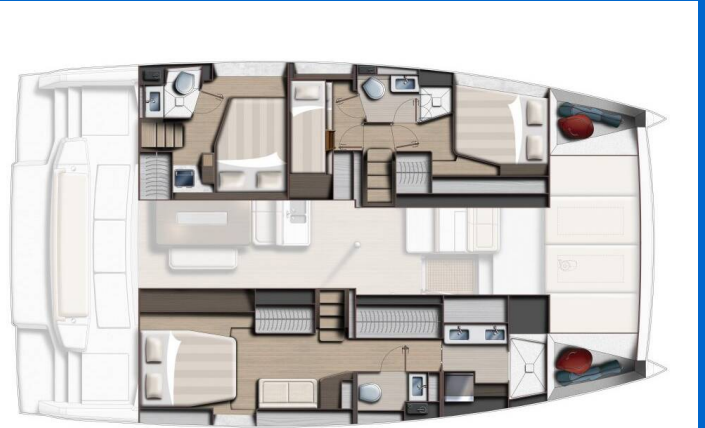

# BALI 4.6

Queen Mary (2025)

Katamaran Bali 4.6 Queen Mary, gebaut im Jahr 2025, liegt in **Marines de Cogolin, Provence-Alpes-Côte d'Azur, Frankreich** vor Anker. Es verfügt über **4 Kabinen**, bietet Platz für **8 Betten** und hat **4 Toiletten**. Bettwäsche und Küchenausstattung sind im Preis inbegriffen.

**Queen Mary**

Baujahr

**2025**

Länge

**47 ft**

Kabinen

**4**

Kojen