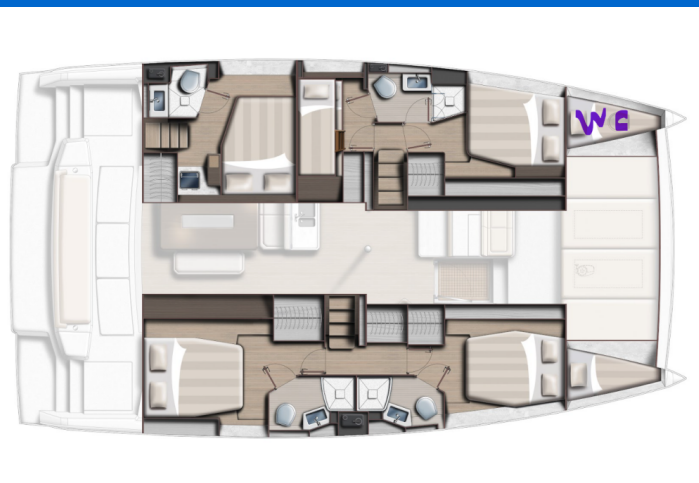

BALI 4.6

Ten (2025)

Katamaran Bali 4.6 Ten, gebaut im Jahr 2025, liegt in Corsica, Ajaccio, Port De Plaisance Charles Ornano, Korsika, Frankreich vor Anker. Es verfügt über :Kabinen Kabinen, bietet Platz für :Betten Personen und hat 4 + 1 Toiletten. Bettwäsche und Küchenausstattung sind im Preis inbegriffen.

Ten

Baujahr

2025

Länge

47 ft

Kabinen

5 + 1

Kojen