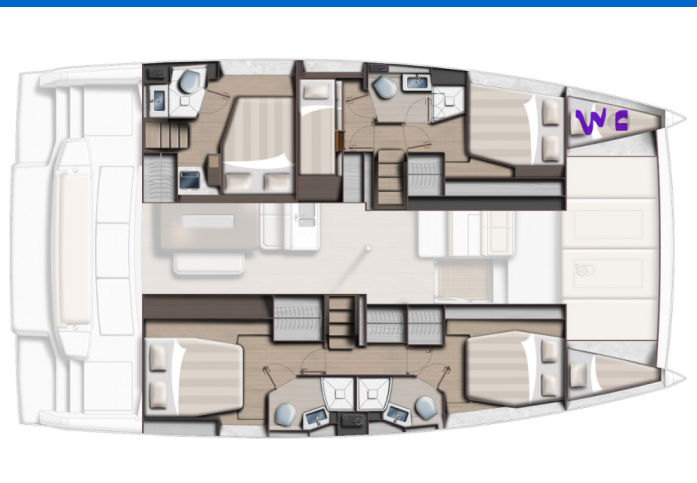

# BALI 4.6

Ten (2025)

Katamaran Bali 4.6 Ten, gebaut im Jahr 2025, liegt in Corsica, Ajaccio, Port De Plaisance Charles Ornano, Korsika, Frankreich vor Anker. Es verfügt über :Kabinen Kabinen, bietet Platz für :Betten Personen und hat 4 + 1 Toiletten. Bettwäsche und Küchenausstattung sind im Preis inbegriffen.

**Ten**

Baujahr

**2025**

Länge

**47 ft**

Kabinen

**5 + 1**

Kojen