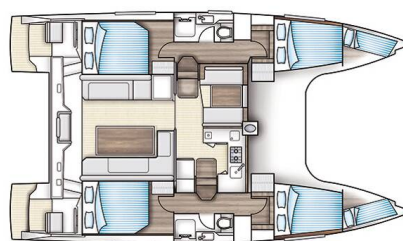

# NAUTITECH 40 OPEN

Krazadeen (2014)

Katamaran Nautitech 40 Open Krazadeen, gebaut im Jahr **2014**, liegt in **Corsica, Ajaccio, Port De Plaisance Charles Ornano, Korsika, Frankreich** vor Anker. Es verfügt über **4 Kabinen**, bietet Platz für **10 Personen** und hat **2 Toiletten**. Bettwäsche und Küchenausstattung sind im Preis inbegriffen.