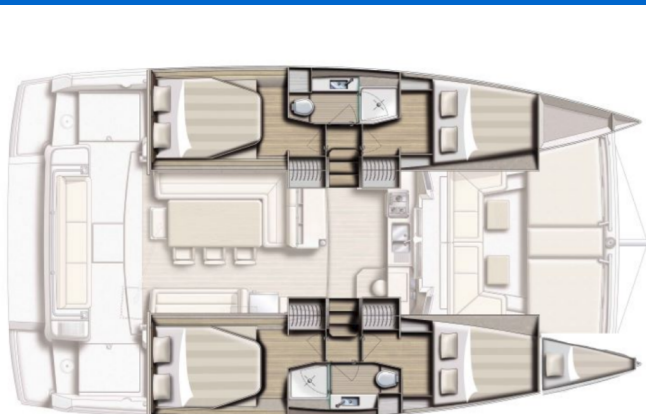

# BALI 4.2

Zaz (2024)

Katamaran Bali 4.2 Zaz, gebaut im Jahr 2024, liegt in Hyeres Port Saint Pierre, Provence-Alpes-Côte d'Azur, Frankreich vor Anker. Es verfügt über :Kabinen Kabinen, bietet Platz für :Betten Personen und hat 2 Toiletten. Bettwäsche und Küchenausstattung sind im Preis inbegriffen.

**Zaz**

Baujahr

**2024**

Länge

**42 ft**

Kabinen

**4 + 1**

Kojen