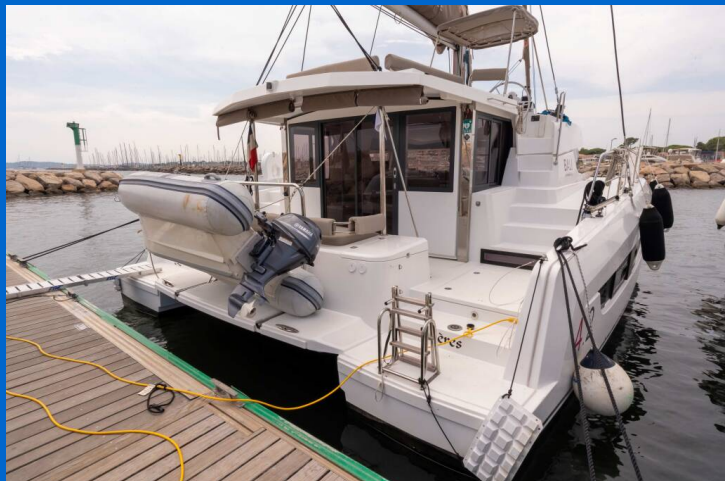

# BALI 4.2

Zaz (2024)

Katamaran Bali 4.2 Zaz, gebaut im Jahr 2024, liegt in Hyeres Port Saint Pierre, Provence-Alpes-Côte d'Azur, Frankreich vor Anker. Es verfügt über :Kabinen Kabinen, bietet Platz für :Betten Personen und hat 2 Toiletten. Bettwäsche und Küchenausstattung sind im Preis inbegriffen.

## YACHT SPECIFICATIONS

Yachtbasis

**Hyeres Port Saint Pierre, Frankreich**

Yacht ID

**13271**

Marken

**Catana**

Yachtname

**Zaz**

Baujahr

**2024**

Länge

**42 ft**

Kabinen

**4 + 1**

Kojen