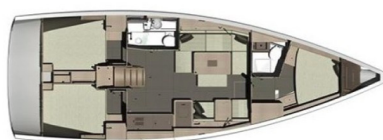

# DUFOUR 412 GL

Skyra (2019)

Segelyacht Dufour 412 GL Skyra, gebaut im Jahr 2019, liegt in Pula, Marina Polesana, Istrien, Kroatien vor Anker. Es verfügt über :Kabinen Kabinen, bietet Platz für :Betten Personen und hat 2 Toiletten. Bettwäsche und Küchenausstattung sind im Preis inbegriffen.