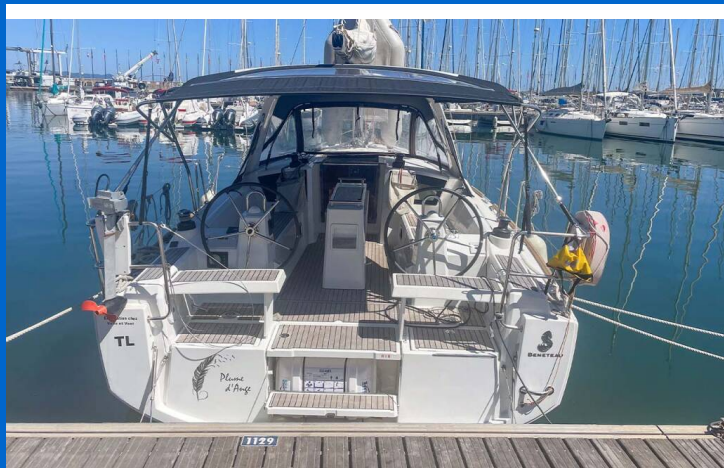

OCEANIS 35.1

Plume d'Ange (2019)

Segelyacht Oceanis 35.1 Plume d'Ange, gebaut im Jahr 2019, liegt in Hyeres Port Saint Pierre, Provence-Alpes-Côte d'Azur, Frankreich vor Anker. Es verfügt über :Kabinen Kabinen, bietet Platz für :Betten Personen und hat 1 Toiletten . Bettwäsche und Küchenausstattung sind im Preis inbegriffen.

YACHT SPECIFICATIONS

Yachtbasis

Hyeres Port Saint Pierre, Frankreich

Yacht ID

13256

Marken

Beneteau

Yachtname