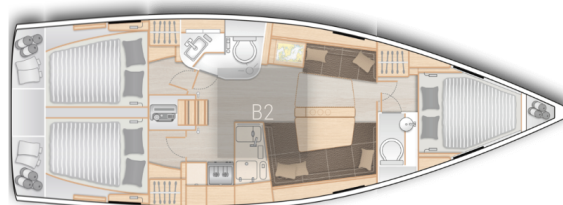

HANSE 388

Odyssee (2025)

Segelyacht Hanse 388 Odyssee, gebaut im Jahr 2025, liegt in Hyeres Port Saint Pierre, Provence-Alpes-Côte d'Azur, Frankreich vor Anker. Es verfügt über :Kabinen Kabinen, bietet Platz für :Betten Personen und hat 1 Toiletten. Bettwäsche und Küchenausstattung sind im Preis inbegriffen.

YACHT SPECIFICATIONS

Yachtbasis

Hyeres Port Saint Pierre, Frankreich

Yacht ID

13253

Marken

Hanse Yachts

Yachtname

Odyssee

Baujahr

2025

Länge

37 ft

Kabinen

3

Kojen

6 + 2

Max. Personen

8

WC

1

Motor

1 x 39 HP

Kraftstofftank

160 l

WEBSITE

www.plujeme.cz

TELEFON

420 720 755 085

MOBILE

420 777 170 276

E-MAIL

info@plujeme.cz

PLUJEME RÁDI S.R.O.

Dlouhá 730/35, 11000 Praha 1 – Staré Místo, Tschechische Republik