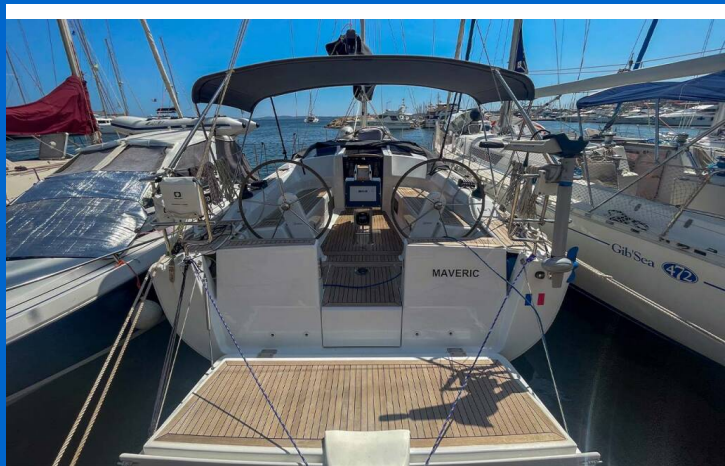

# HANSE 348- 3 CAB.

Maveric (2024)

Segelyacht Hanse 348- 3 cab. Maveric, gebaut im Jahr 2024, liegt in Hyeres Port Saint Pierre, Provence-Alpes-Côte d'Azur, Frankreich vor Anker. Es verfügt über :Kabinen Kabinen, bietet Platz für :Betten Personen und hat 1 Toiletten . Bettwäsche und Küchenausstattung sind im Preis inbegriffen.

## YACHT SPECIFICATIONS

Yachtbasis

**Hyeres Port Saint Pierre, Frankreich**

Yacht ID

**13252**

Marken

**Hanse Yachts**

Yachtname

**Maveric**

Baujahr

**2024**

Länge

**34 ft**

Kabinen

**3**

Kojen