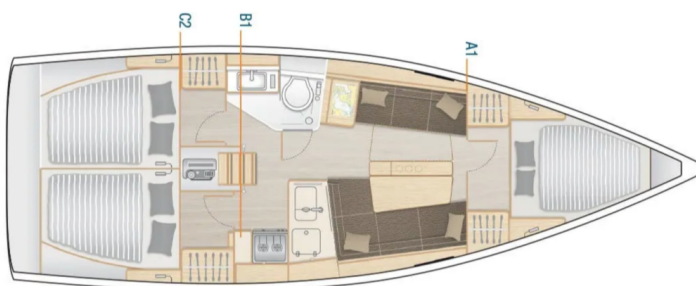

# HANSE 348- 3 CAB.

Maveric (2024)

Segelyacht Hanse 348- 3 cab. Maveric, gebaut im Jahr 2024, liegt in Hyeres Port Saint Pierre, Provence-Alpes-Côte d'Azur, Frankreich vor Anker. Es verfügt über :Kabinen Kabinen, bietet Platz für :Betten Personen und hat 1 Toiletten . Bettwäsche und Küchenausstattung sind im Preis inbegriffen.