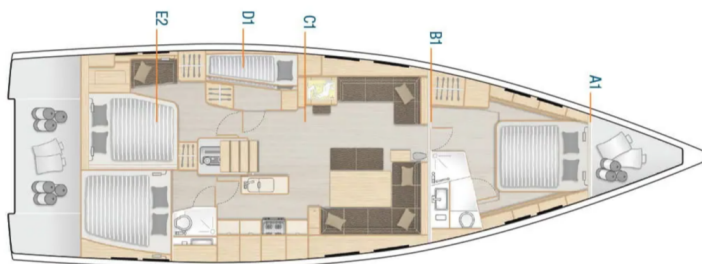

# HANSE 548

Janna (2021)

Segelyacht Hanse 548 Janna, gebaut im Jahr 2021, liegt in Hyeres Port Saint Pierre, Provence-Alpes-Côte d'Azur, Frankreich vor Anker. Es verfügt über :Kabinen Kabinen, bietet Platz für :Betten Personen und hat 2 Toiletten. Bettwäsche und Küchenausstattung sind im Preis inbegriffen.