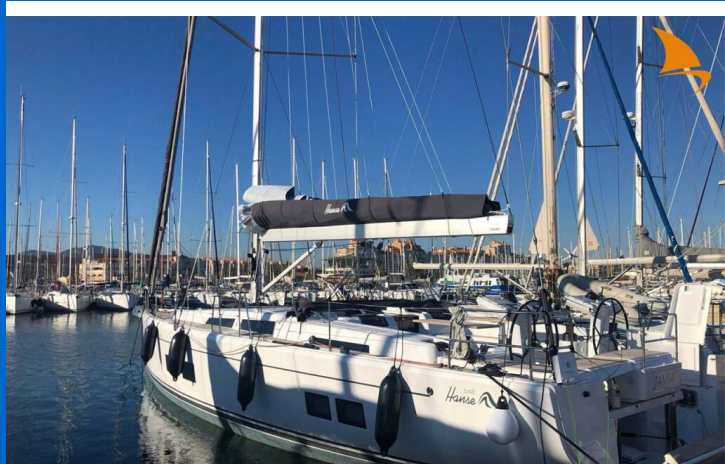

# HANSE 548

Janna (2021)

Segelyacht Hanse 548 Janna, gebaut im Jahr 2021, liegt in Hyeres Port Saint Pierre, Provence-Alpes-Côte d'Azur, Frankreich vor Anker. Es verfügt über :Kabinen Kabinen, bietet Platz für :Betten Personen und hat 2 Toiletten. Bettwäsche und Küchenausstattung sind im Preis inbegriffen.

## YACHT SPECIFICATIONS

Yachtbasis

**Hyeres Port Saint Pierre, Frankreich**

Yacht ID

**13247**

Marken

**Hanse Yachts**

Yachtname

**Janna**

Baujahr

**2021**

Länge

**53 ft**

Kabinen

**5**

Kojen