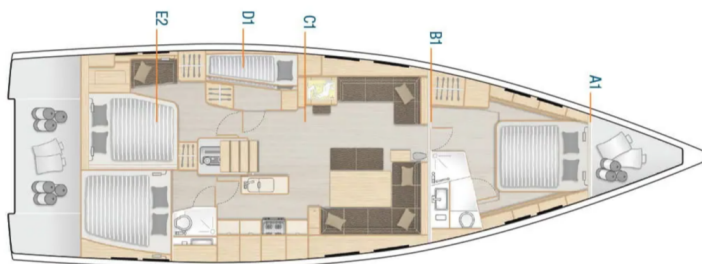

HANSE 548

Janna (2021)

Segelyacht Hanse 548 Janna, gebaut im Jahr 2021, liegt in Hyeres Port Saint Pierre, Provence-Alpes-Côte d'Azur, Frankreich vor Anker. Es verfügt über :Kabinen Kabinen, bietet Platz für :Betten Personen und hat 2 Toiletten. Bettwäsche und Küchenausstattung sind im Preis inbegriffen.