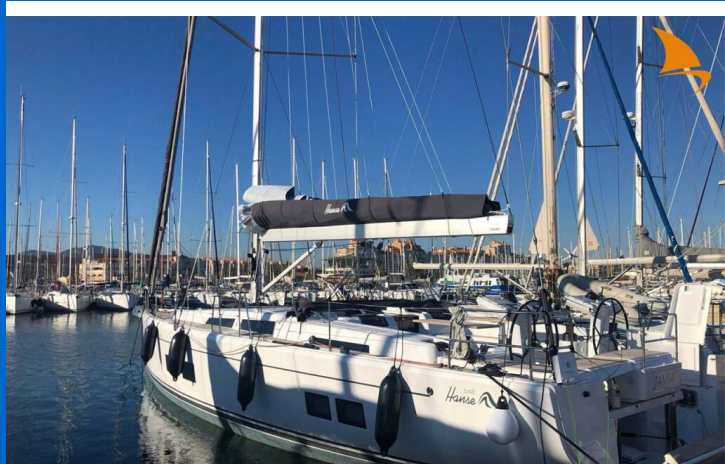

HANSE 548

Janna (2021)

Segelyacht Hanse 548 Janna, gebaut im Jahr 2021, liegt in Hyeres Port Saint Pierre, Provence-Alpes-Côte d'Azur, Frankreich vor Anker. Es verfügt über :Kabinen Kabinen, bietet Platz für :Betten Personen und hat 2 Toiletten. Bettwäsche und Küchenausstattung sind im Preis inbegriffen.

YACHT SPECIFICATIONS

Yachtbasis

Hyeres Port Saint Pierre, Frankreich

Yacht ID

13247

Marken

Hanse Yachts

Yachtname

Janna

Baujahr

2021

Länge

53 ft

Kabinen

5

Kojen