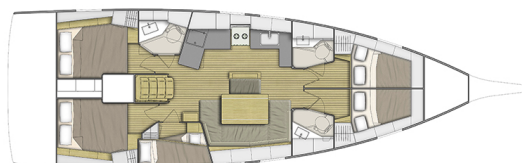

OCEANIS 46.1

Folie Douce (2023)

Segelyacht Oceanis 46.1 Folie Douce, gebaut im Jahr 2023, liegt in Hyeres Port Saint Pierre, Provence-Alpes-Côte d'Azur, Frankreich vor Anker. Es verfügt über :Kabinen Kabinen, bietet Platz für :Betten Personen und hat 3 Toiletten . Bettwäsche und Küchenausstattung sind im Preis inbegriffen.

YACHT SPECIFICATIONS

Yachtbasis

Hyeres Port Saint Pierre, Frankreich

Yacht ID

13245

Marken

Beneteau

Yachtname

Folie Douce

Baujahr

2023

Länge

48 ft

Kabinen

5

Kojen

10 + 2

Max. Personen

12

WC

3

Motor

1 x 80 HP

Kraftstofftank

200 l