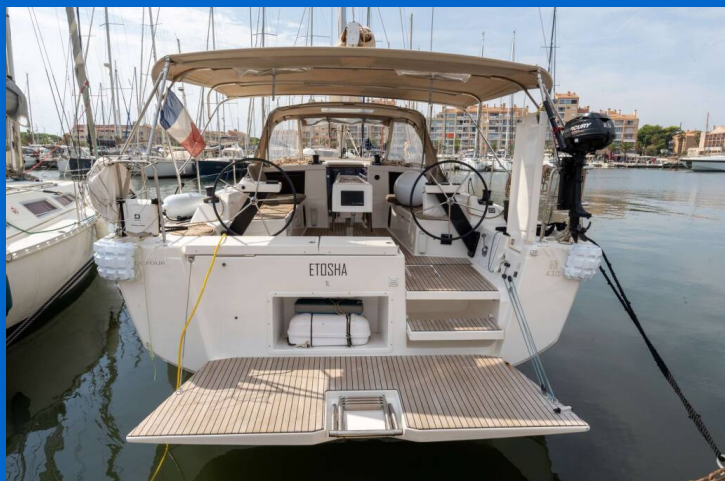

# DUFOUR 430

Etosha (2022)

Segelyacht Dufour 430 Etosha, gebaut im Jahr 2022, liegt in Hyeres Port Saint Pierre, Provence-Alpes-Côte d'Azur, Frankreich vor Anker. Es verfügt über :Kabinen Kabinen, bietet Platz für :Betten Personen und hat 2 Toiletten. Bettwäsche und Küchenausstattung sind im Preis inbegriffen.

## YACHT SPECIFICATIONS

Yachtbasis

**Hyeres Port Saint Pierre, Frankreich**

Yacht ID

**13244**

Marken

**Dufour**

Yachtname

**Etosha**

Baujahr

**2022**

Länge

**43 ft**

Kabinen

**4**

Kojen