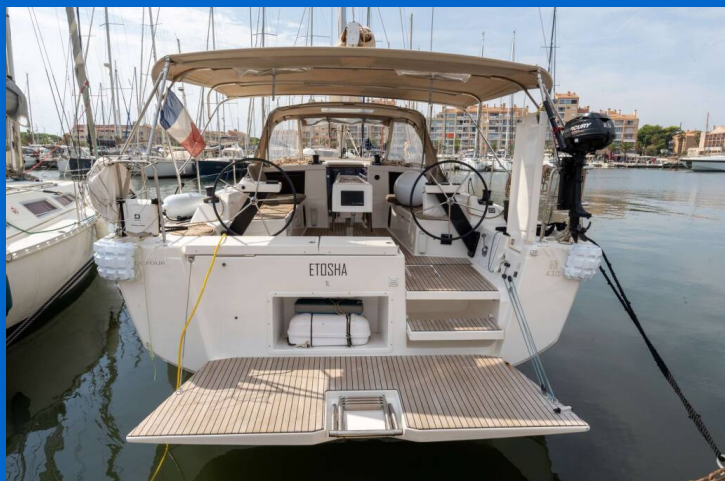

DUFOUR 430

Etosha (2022)

Segelyacht Dufour 430 Etosha, gebaut im Jahr 2022, liegt in Hyeres Port Saint Pierre, Provence-Alpes-Côte d'Azur, Frankreich vor Anker. Es verfügt über :Kabinen Kabinen, bietet Platz für :Betten Personen und hat 2 Toiletten. Bettwäsche und Küchenausstattung sind im Preis inbegriffen.

YACHT SPECIFICATIONS

Yachtbasis

Hyeres Port Saint Pierre, Frankreich

Yacht ID

13244

Marken

Dufour

Yachtname

Etosha

Baujahr

2022

Länge

43 ft

Kabinen

4

Kojen