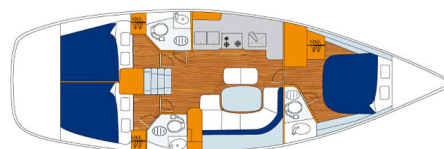

OCEANIS 423

L'Alliance (2005)

Segelyacht Oceanis 423 L'Alliance, gebaut im Jahr 2005, liegt in Hyeres Port Saint Pierre, Provence-Alpes-Côte d'Azur, Frankreich vor Anker. Es verfügt über :Kabinen Kabinen, bietet Platz für :Betten Personen und hat 2 Toiletten. Bettwäsche und Küchenausstattung sind im Preis inbegriffen.