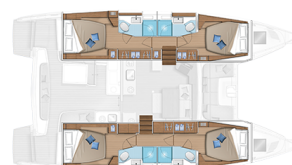

LAGOON 46

MyElli (2021)

Katamaran Lagoon 46 MyElli, gebaut im Jahr 2021, liegt in Ibiza, Club Nàutic Sant Antoni de Portmany, Balearische Inseln, Spanien vor Anker. Es verfügt über :Kabinen Kabinen, bietet Platz für :Betten Personen und hat 4 Toiletten. Bettwäsche und Küchenausstattung sind im Preis inbegriffen.