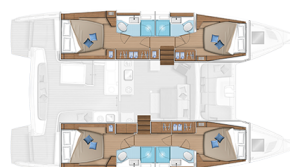

LAGOON 46

MyElli (2021)

Katamaran Lagoon 46 MyElli, gebaut im Jahr 2021, liegt in Ibiza, Club Nàutic Sant Antoni de Portmany, Balearische Inseln, Spanien vor Anker. Es verfügt über :Kabinen Kabinen, bietet Platz für :Betten Personen und hat 4 Toiletten. Bettwäsche und Küchenausstattung sind im Preis inbegriffen.