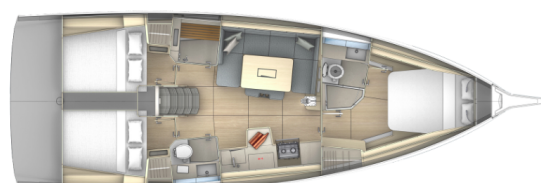

DUFOUR 41

Alessia (2026)

Segelyacht Dufour 41 Alessia, gebaut im Jahr 2026, liegt in Athens, Alimos marina, Athens area/Saronic/Peloponese, Griechenland vor Anker. Es verfügt über :Kabinen Kabinen, bietet Platz für :Betten Personen und hat 3 Toiletten. Bettwäsche und Küchenausstattung sind im Preis inbegriffen.

Alessia

Baujahr

2026

Länge

42 ft

Kabinen

3

Kojen