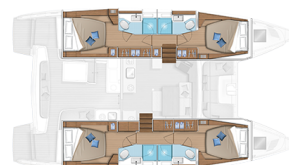

LAGOON 46

Majestic (2021)

Katamaran Lagoon 46 Majestic, gebaut im Jahr 2021, liegt in Sukosan, D-Marin Dalmacija Marina, Zadar & Umgebung, Kroatien vor Anker. Es verfügt über :Kabinen Kabinen, bietet Platz für :Betten Personen und hat 4 Toiletten. Bettwäsche und Küchenausstattung sind im Preis inbegriffen.

Majestic

Baujahr

2021

Länge

46 ft

Kabinen

4 + 2

Kojen